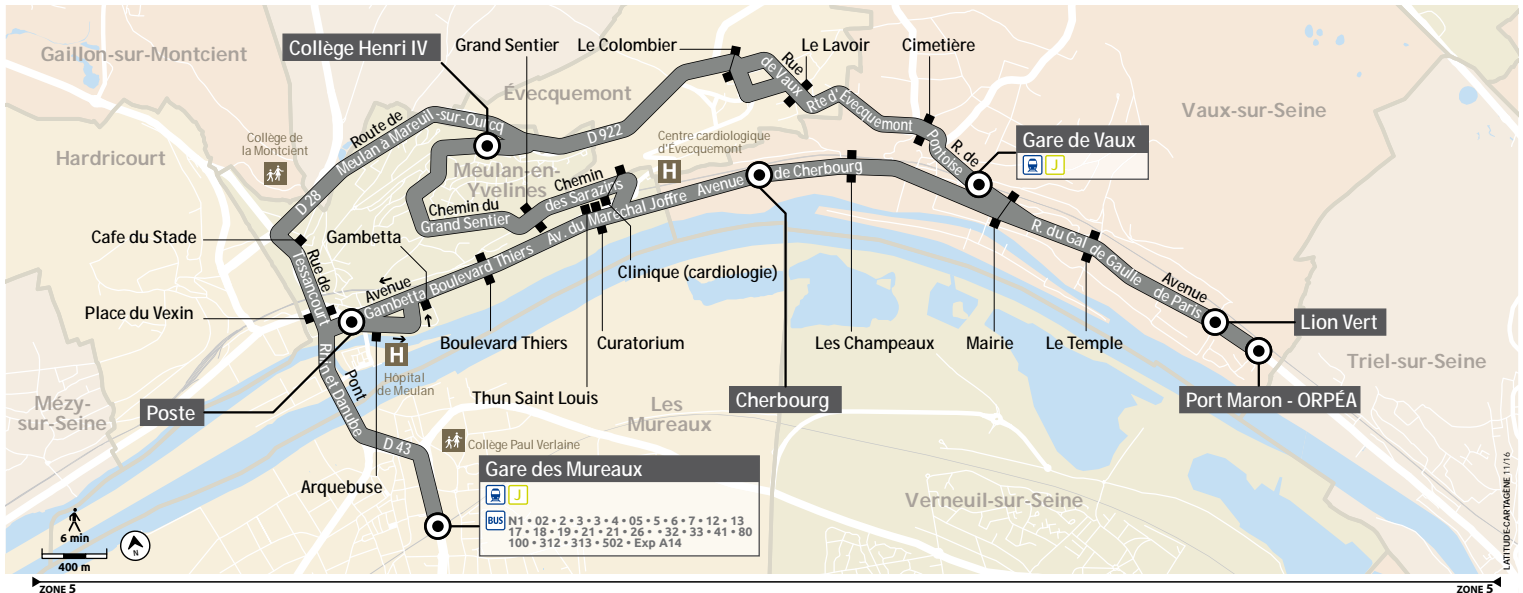

Remarque :

1- Après l'arrêt Vaux sur Seine Mairie, ce bus fait demi-tour à Triel-sur-Seine et rejoint l'arrêt Lion Vert

Info Ces horaires sont fournis à titre indicatif. Pour ne pas manquer le passage de votre bus, présentez-vous au moins 5 minutes avant l'horaire affiché.

**POUR VOTRE SÉCURITÉ,
LA MONTÉE ET LA DESCENTE
EN DEHORS DES ARRÊTS SONT
INTERDITES !**

Appli Transdev Île-de-France
Votre mobilité au creux de la main
TÉLÉCHARGEZ LA VITE !

Disponible sur
 App Store

DISPONIBLE SUR
 Google play

▶ du LUNDI au VENDREDI

Jours de fonctionnement	LMJV	Me
Remarques	1	
MEULAN Collège Henri IV	16:10 16:25 17:10 17:15 17:15	11:40 11:40 12:40 12:40 12:40
MEULAN Place du Vexin		12:50
EVEQUEMONT Colombier	17:15 17:20	11:45 12:45
EVEQUEMONT Lavoir	17:17 17:22	11:46 12:46
VAUX SUR SEINE Cimetière	16:17 17:18 17:23	11:47 12:47
VAUX SUR SEINE Gare	16:18 17:20 17:25	11:48 12:48
VAUX SUR SEINE Le Temple	16:21	11:51 13:00
VAUX SUR SEINE Lion Vert	16:22	11:52 13:01
VAUX SUR SEINE Port-Maron-Orpéa	16:23	11:53 13:02
VAUX SUR SEINE Mairie	16:40 17:22 17:27	12:50
VAUX SUR SEINE Les Champeaux	16:41 17:24 17:29	12:51
VAUX SUR SEINE Cherbourg	16:42 17:25 17:30	12:52
MEULAN Grand Sentier	16:33 17:23	11:48 12:48
MEULAN Clinique (cardiologie)	16:35 17:25	11:50 12:50
MEULAN Curatorium	16:37 17:27	11:52 12:52
MEULAN Boulevard Thiers	16:39 17:29	11:54 12:54
MEULAN La Poste	16:42 17:32 17:32 17:37	11:57 12:57
LES MUREAUX Gare	16:50 17:40 17:45	12:05 13:05

Remarque :
1 - Après l'arrêt Port-Maron Orpéa, ce bus fait demi-tour à Triel-sur-Seine et rejoint l'arrêt Mairie

Jours et périodes de circulation

LàV	Lundi à vendredi (sauf jours fériés)
LMJV	Lundi, mardi, jeudi, vendredi (sauf jours fériés)
Me	Mercredi (sauf jours fériés)